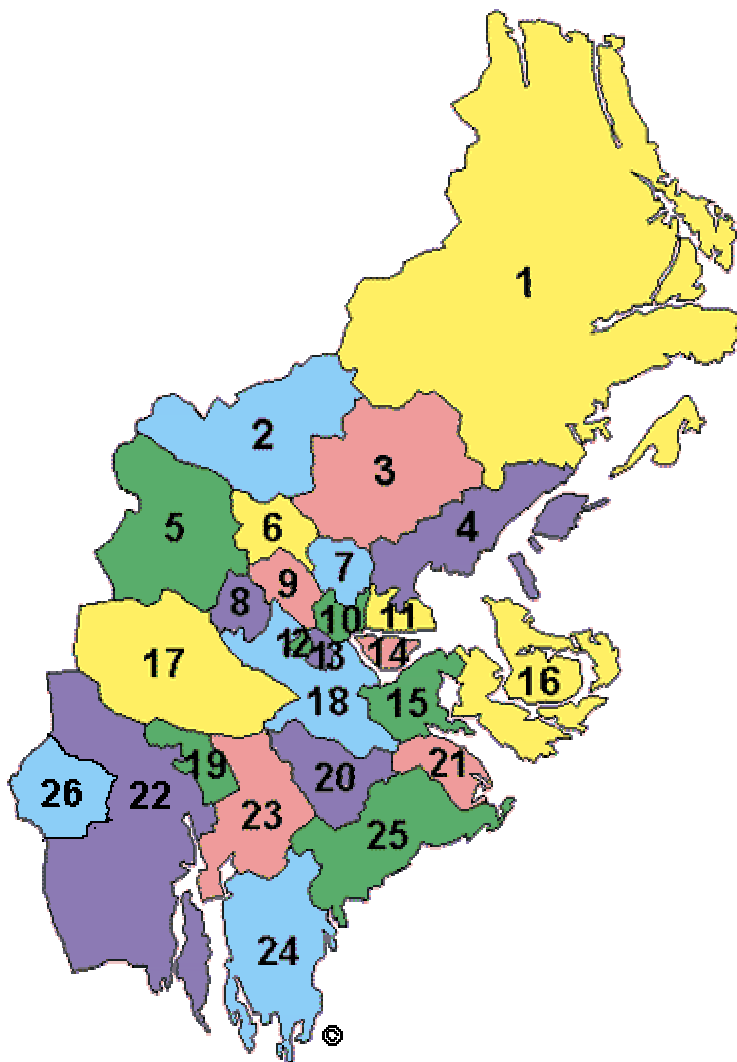

Polis System 70			
Frekvens	Kanal	Beskrivning	Ort
79.0625	04	Lokalkanal	Södertörn
79.1125	08	Lokalkanal	Söderort
79.1875	14	Lokalkanal	Norrort
79.2625	20	Länskanal	Hela länet
79.3125	24	Förfrågningar	Norrort
79.3375	26	Lokalkanal	Södertälje
79.4125	32	Lokalkanal	Västerort
79.4375	34	Lokalkanal	Roslagen
79.4875	38	Lokalkanal	Nacka
79.5375	42	Lokalkanal	Södertörn
79.6125	48	Sjöpolis	Stockholm
79.6375	50	Lokalkanal	City/Söderort
79.8125	64	Lokalkanal	Roslagen

Länsvis uppdelade frekvenser för Polis, Brand, Ambulans och räddning

Stockholms län (AB-Län)

Polis System 80			
Frekvens	Kanal	Beskrivning	Ort
410.0500	01	Lokalkanal	Stockholm
410.1500	02	Lokalkanal	Stockholm
410.2250	03	Lokalkanal	Stockholm
410.3500	04	Lokalkanal	Stockholm
410.4250	05	Lokalkanal	Stockholm
410.5250	06	Lokalkanal	Stockholm
410.7500	07	Lokalkanal	Stockholm
411.0250	08	Lokalkanal	Stockholm
411.1750	09	Lokalkanal	Stockholm
411.4500	10	Lokalkanal	Stockholm
411.5500	11	Lokalkanal	Stockholm
411.6500	12	Lokalkanal	Stockholm
411.8500	13	Lokalkanal	Stockholm
411.9500	14	Lokalkanal	Stockholm
412.4500	15	Lokalkanal	Stockholm

Länsvis uppdelade frekvenser för Polis, Brand, Ambulans och räddning

Stockholms län (AB-Län)

1. Norrtälje
2. Sigtuna
3. Vallentuna
4. Österåker
5. Upplands-Bro
6. Upplands Väsby
7. Täby
8. Järfälla
9. Sollentuna
10. Danderyd
11. Vaxholm
12. Sundbyberg
13. Solna
14. Lidingö
15. Nacka
16. Värmdö
17. Ekerö
18. Stockholm
19. Salem
20. Huddinge
21. Tyresö
22. Södertälje
23. Botkyrka
24. Nynäshamn
25. Haninge
26. Nykvarn